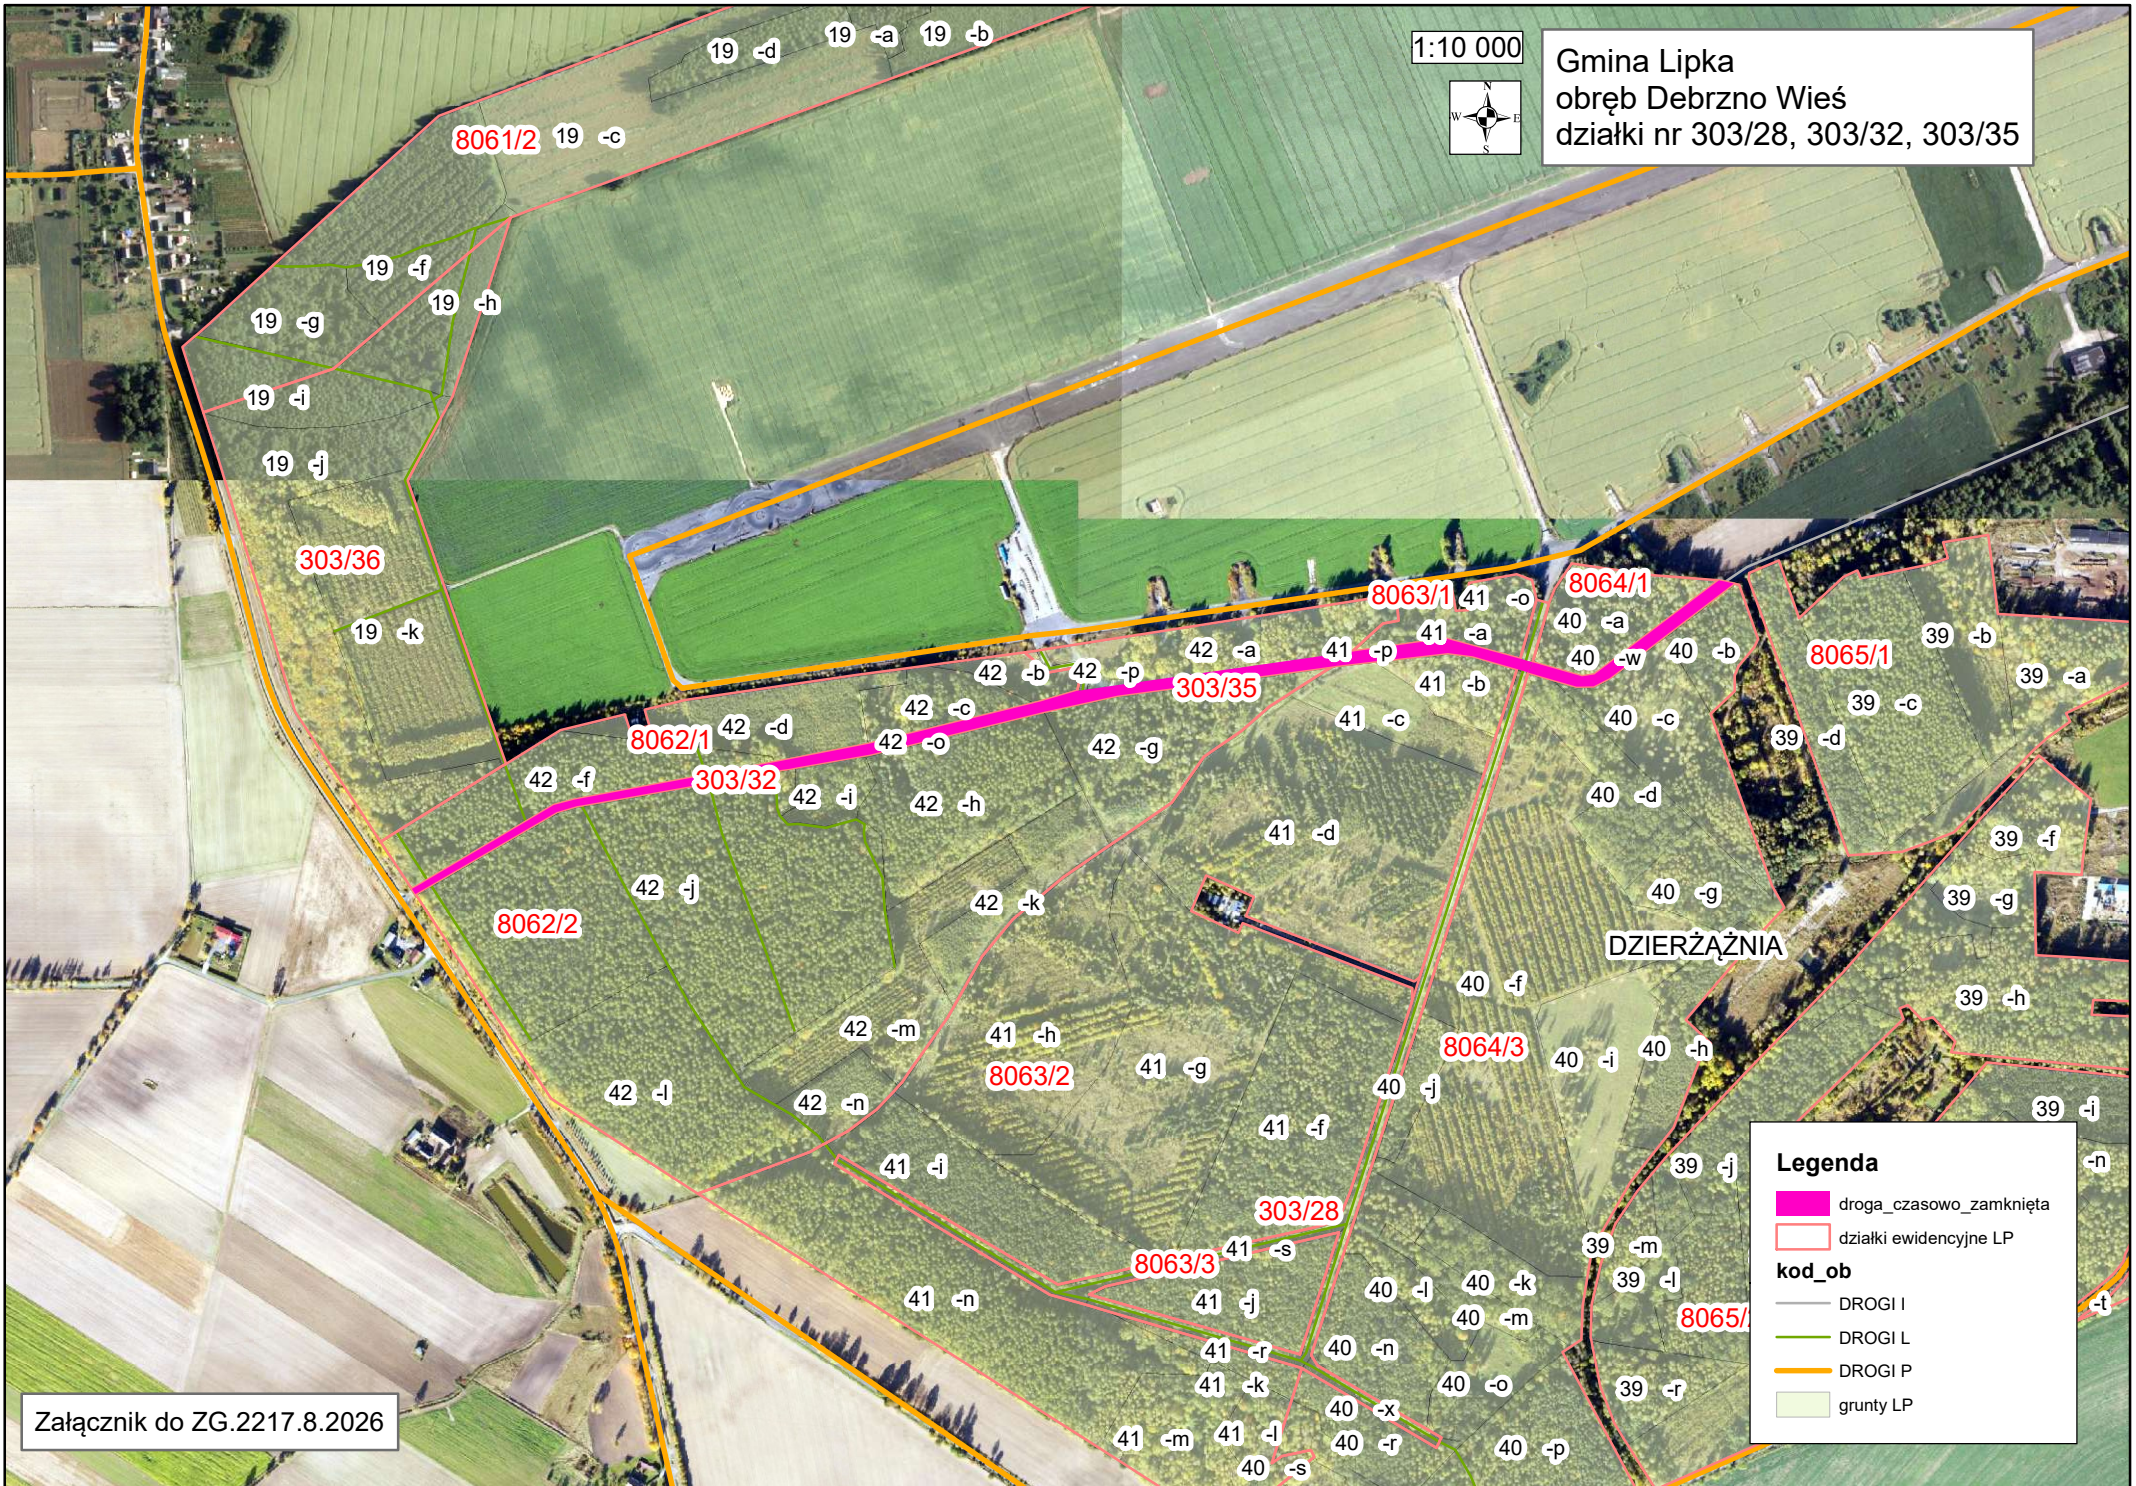

1:10 000

Gmina Lipka
obręb Debrzno Wieś
działki nr 303/28, 303/32, 303/35

Załącznik do ZG.2217.8.2026

Legenda

- droga_czasowo_zamknięta
- działki ewidencyjne LP

kod_ob

- DROGI I
- DROGI L
- DROGI P
- grunty LP