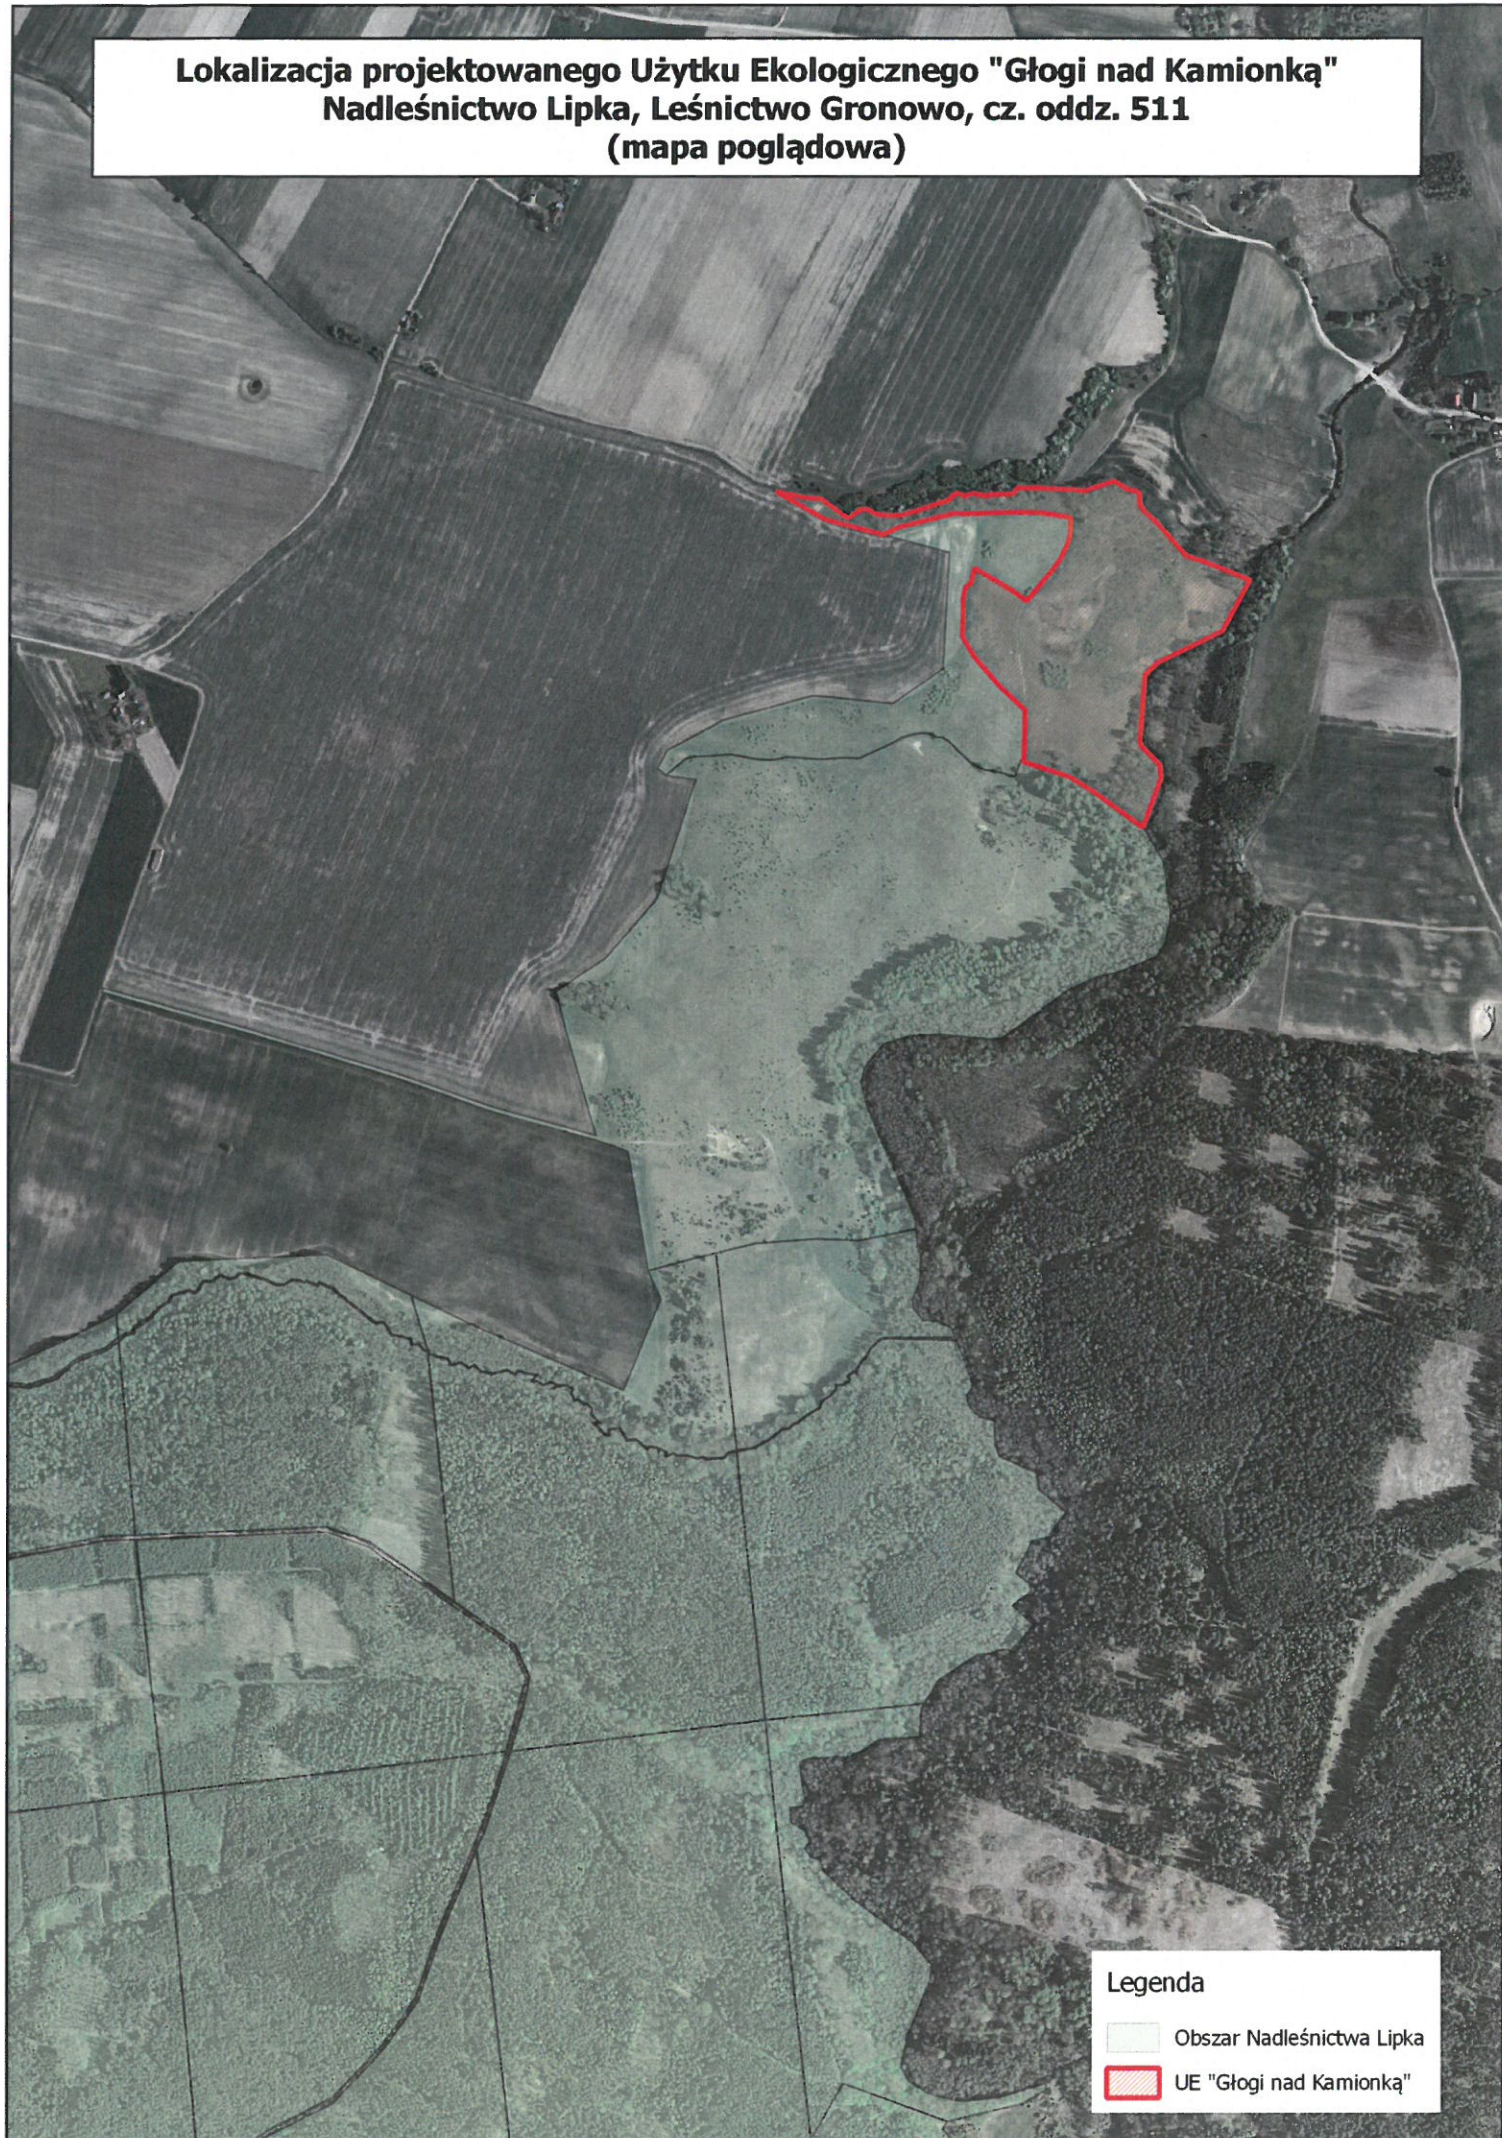

Lokalizacja projektowanego Użytku Ekologicznego "Głogi nad Kamionką"
Nadleśnictwo Lipka, Leśnictwo Gronowo, cz. oddz. 511
(mapa poglądowa)

Lokalizacja projektowanego Użytku Ekologicznego "Głogi nad Kamionką"
Nadleśnictwo Lipka, Leśnictwo Gronowo, cz. oddz. 511
(mapa szczegółowa)