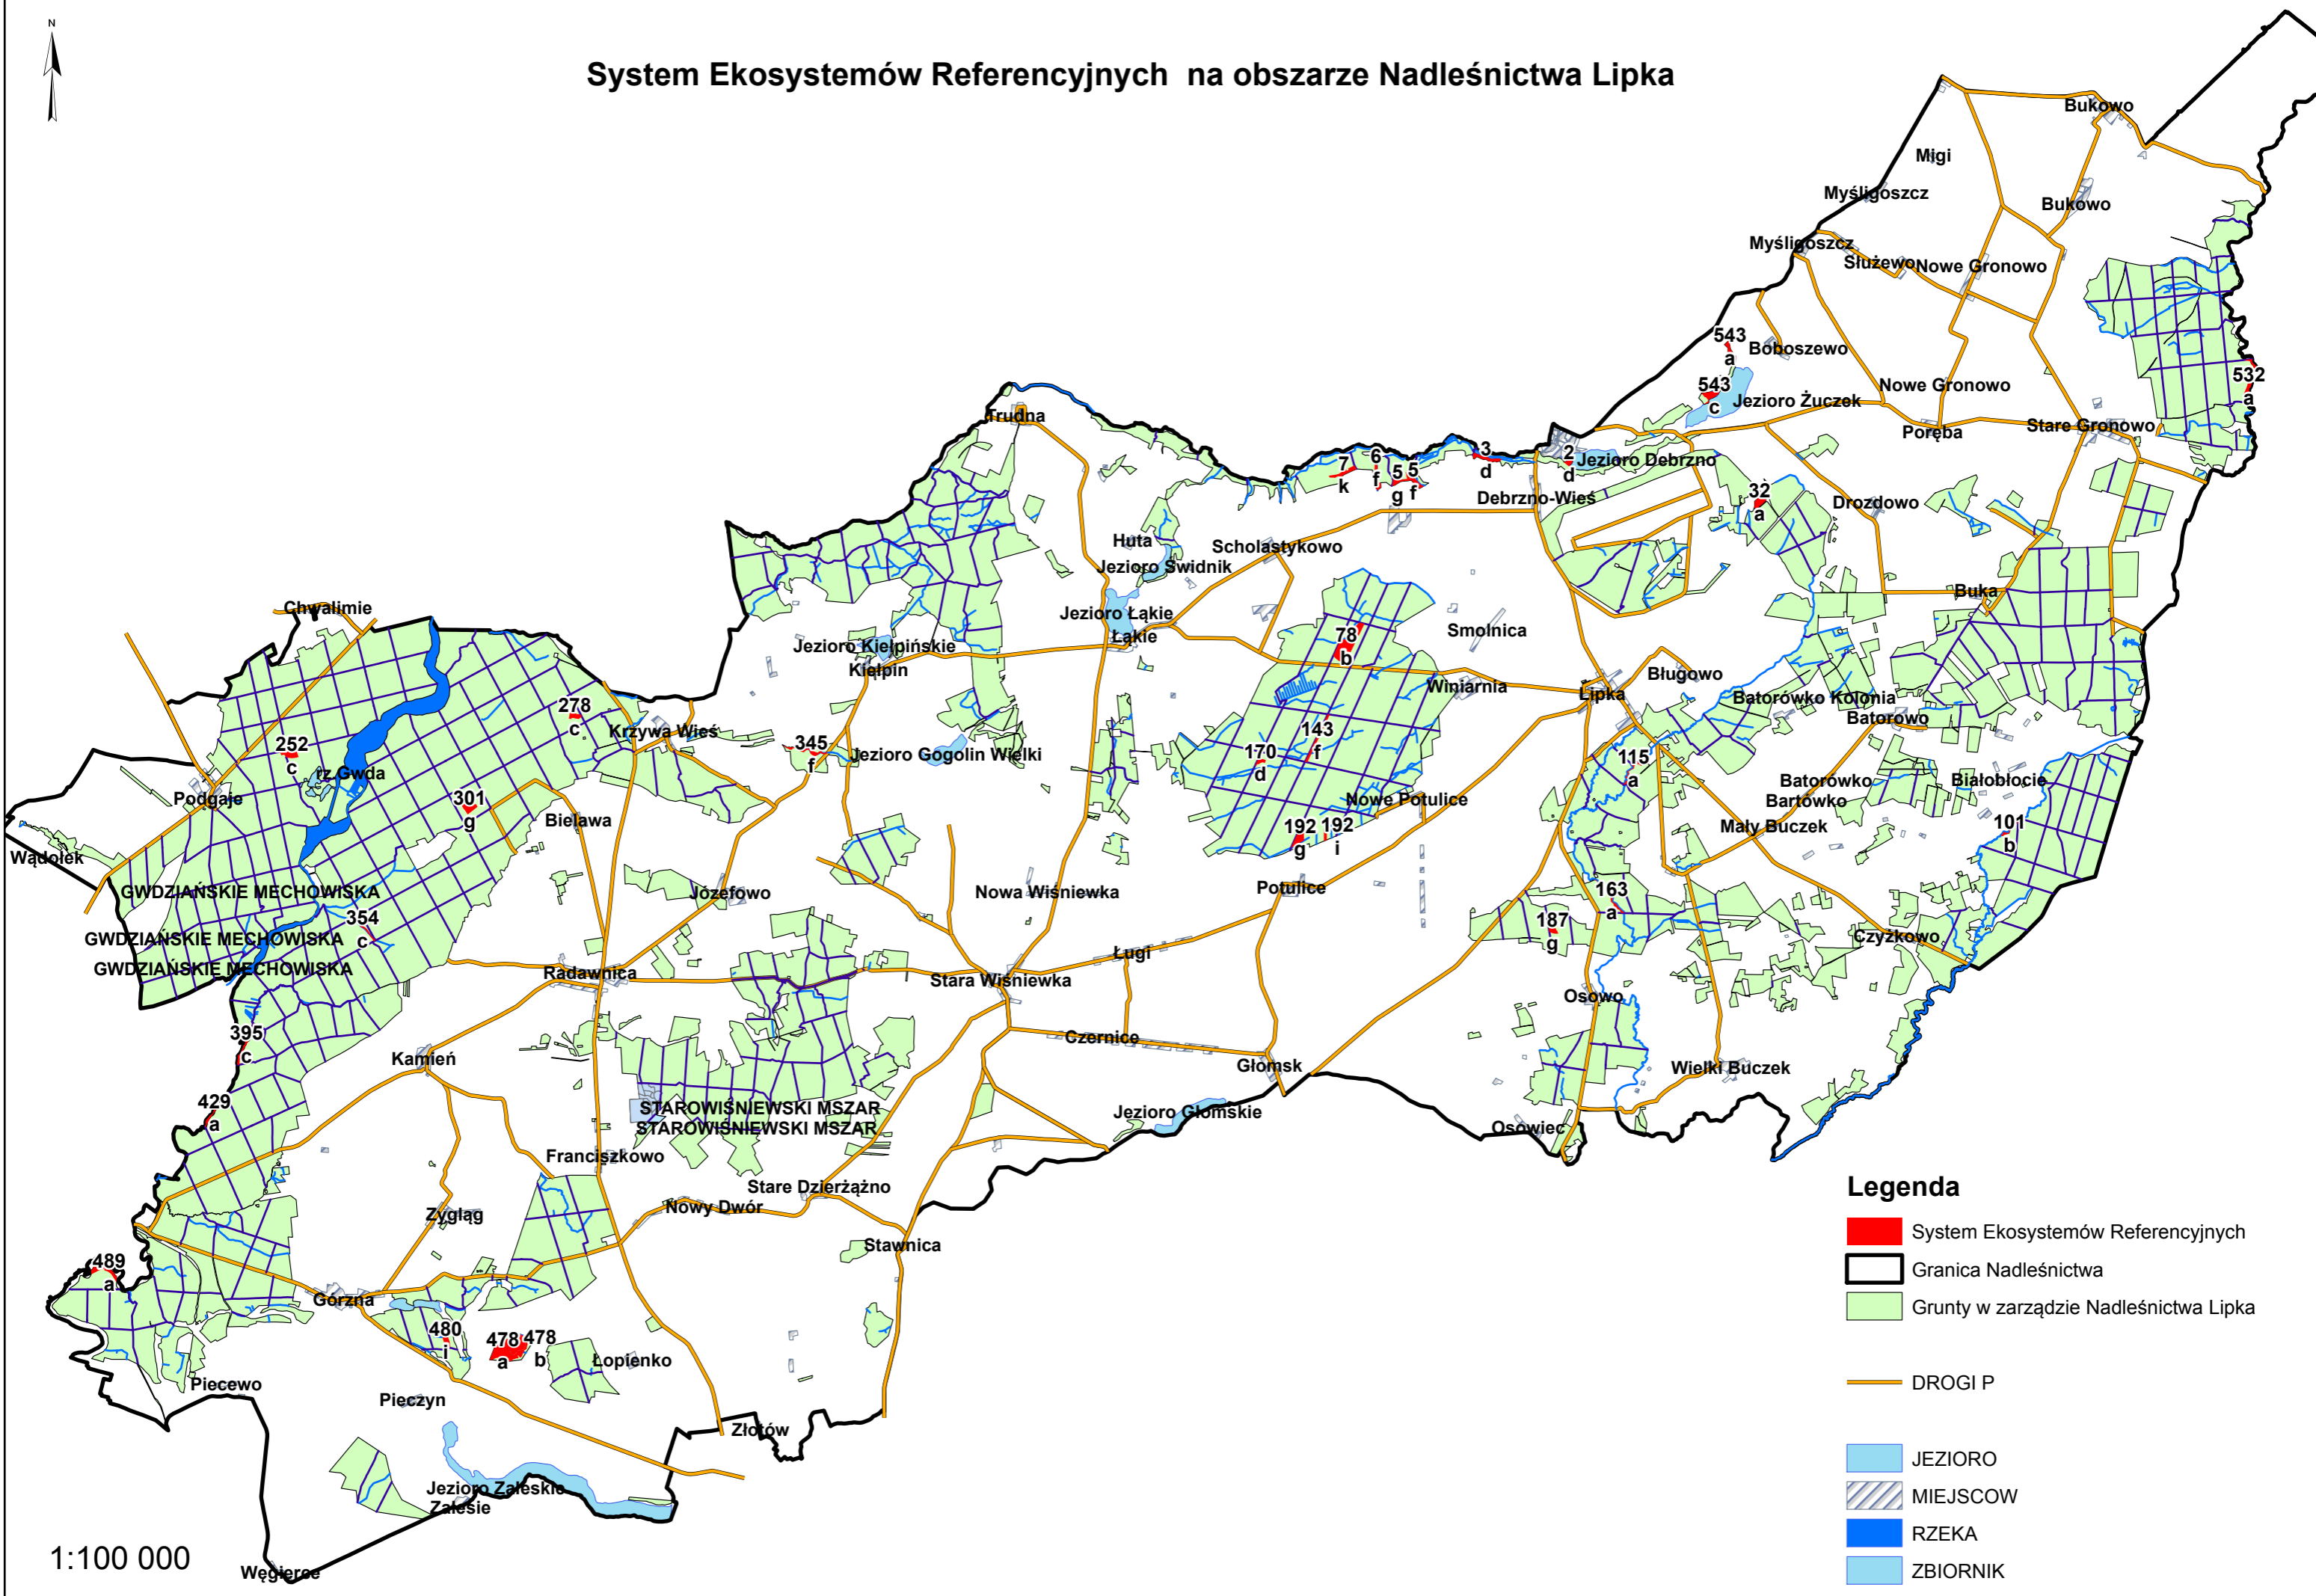

# System Ekosystemów Referencyjnych na obszarze Nadleśnictwa Lipka

**Legenda**

- System Ekosystemów Referencyjnych
- Granica Nadleśnictwa
- Grunty w zarządzie Nadleśnictwa Lipka
- DROGI P
- JEZIORO
- MIEJSCOW
- RZEKA
- ZBIORNIK

1:100 000

Węgiersce